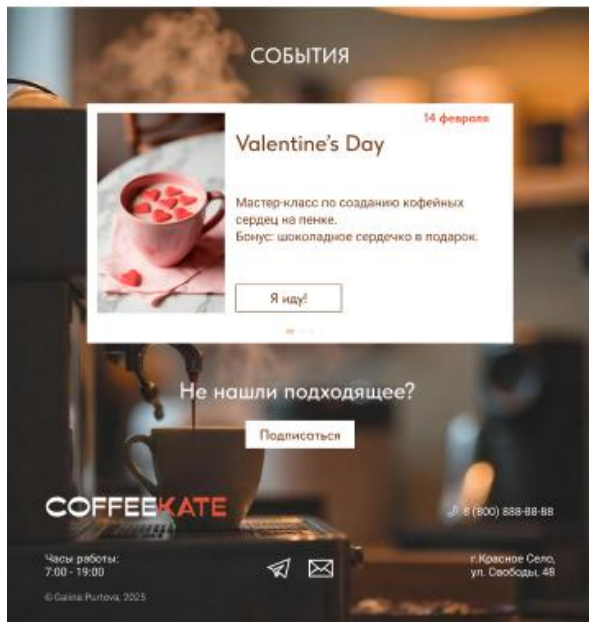

## В НАШЕЙ КОФЕЙНЕ

Уютная атмосфера

Макино с собакой

Летняя терраса

Кофе с собой

# Макет главной страницы и страницы меню Mobile

**COFFEEKATE**

Кофе для ценителей совершенства

Закажите доставку премиального кофе

**Заказать доставку**

- Собственная обжарка зёрен
- Авторские кофейные напитки
- Вкусные завтраки весь день