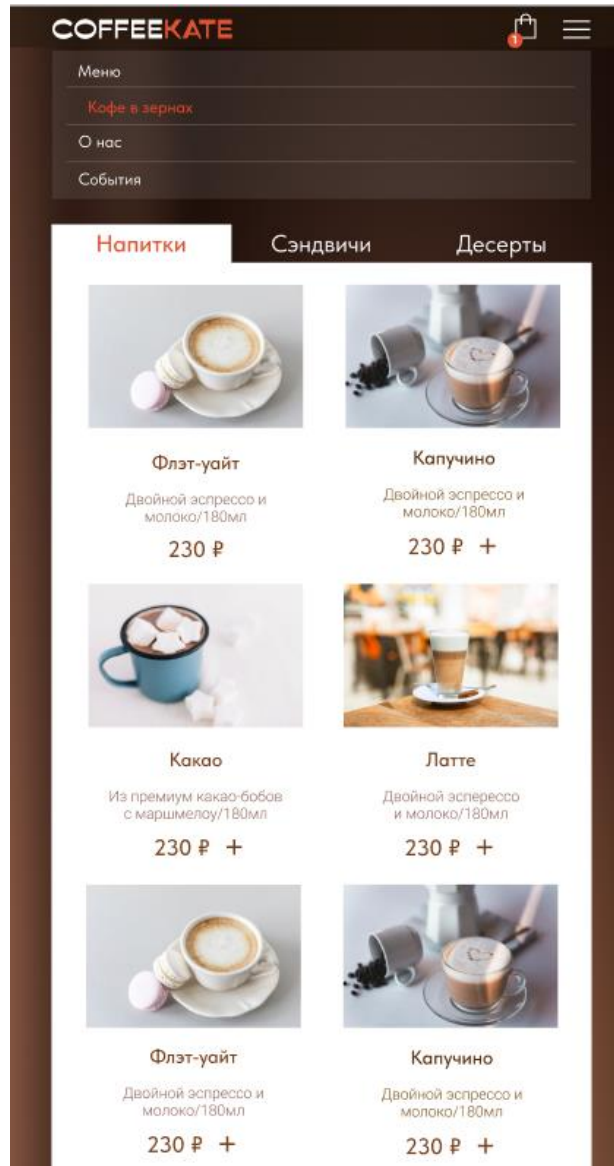

В НАШЕЙ КОФЕЙНЕ

Уютная атмосфера

Макино с собакой

Летняя терраса

Кофе с собой