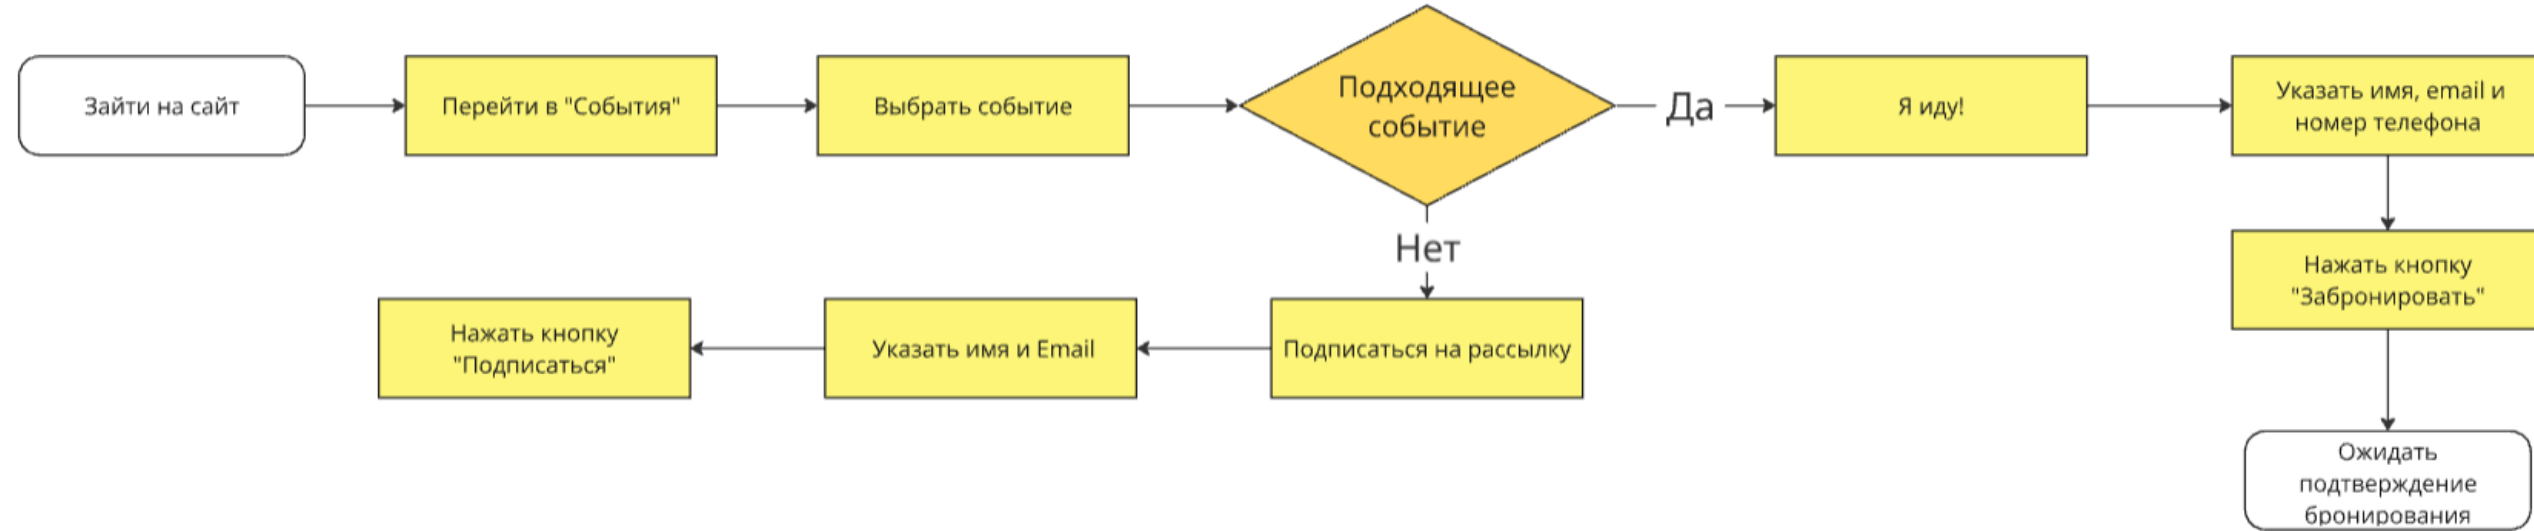

Забронировать место на событие