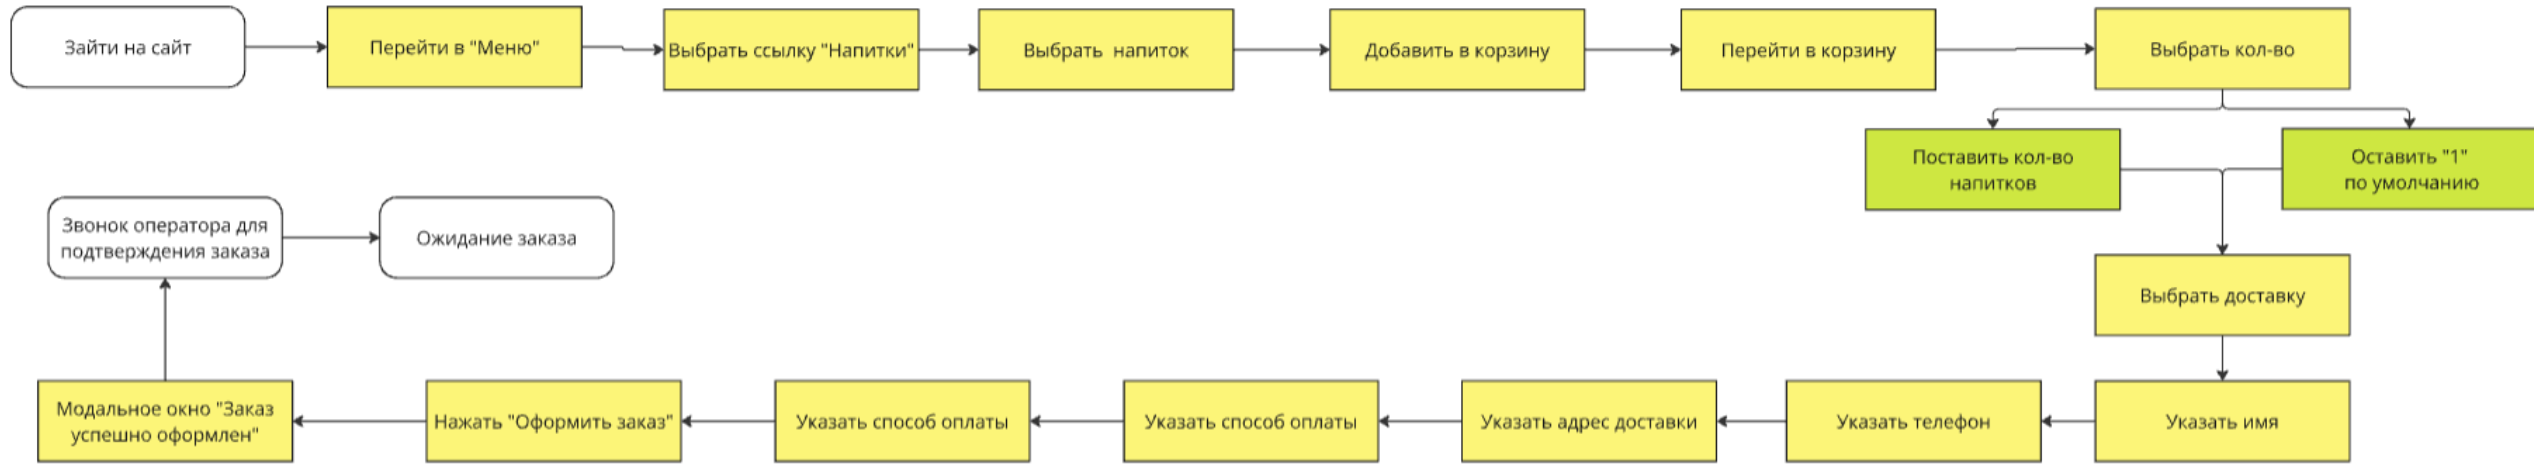

Маршрут пользователя

Заказать Доставку