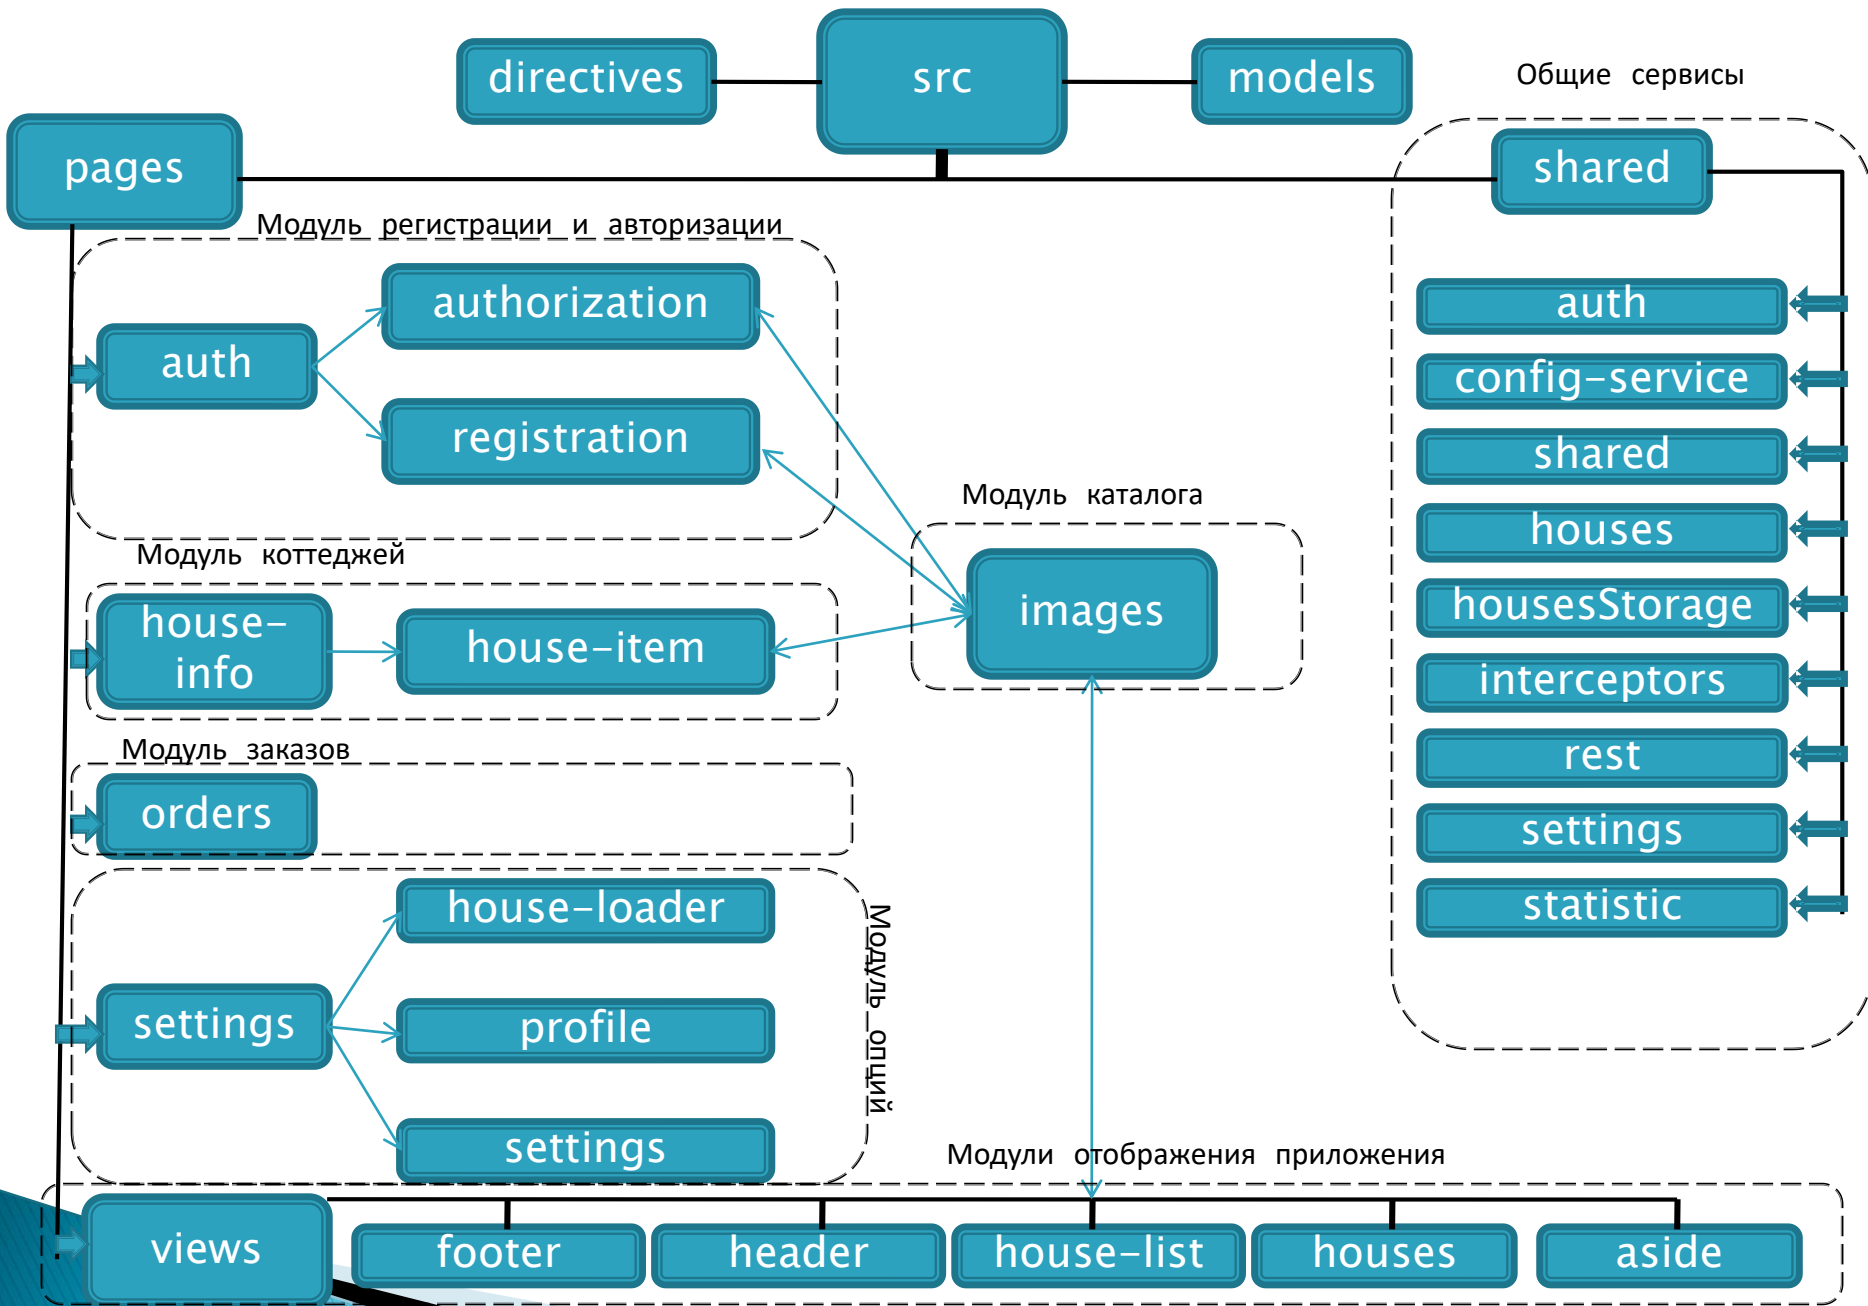

Структура приложения

- ▶ Приложение состоит из следующих технологий:

Фреймворк Angular для клиентской части

Фреймворк NestJs для серверной части

NoSQL база данных MongoDB

Структурная схема приложения

Схема серверной части

Структура базы данных

DTO – data transfer object. Это класс, содержащий данные без какой-либо логики для работы с ними. DTO обычно используются для передачи данных между различными приложениями

Индексная страница