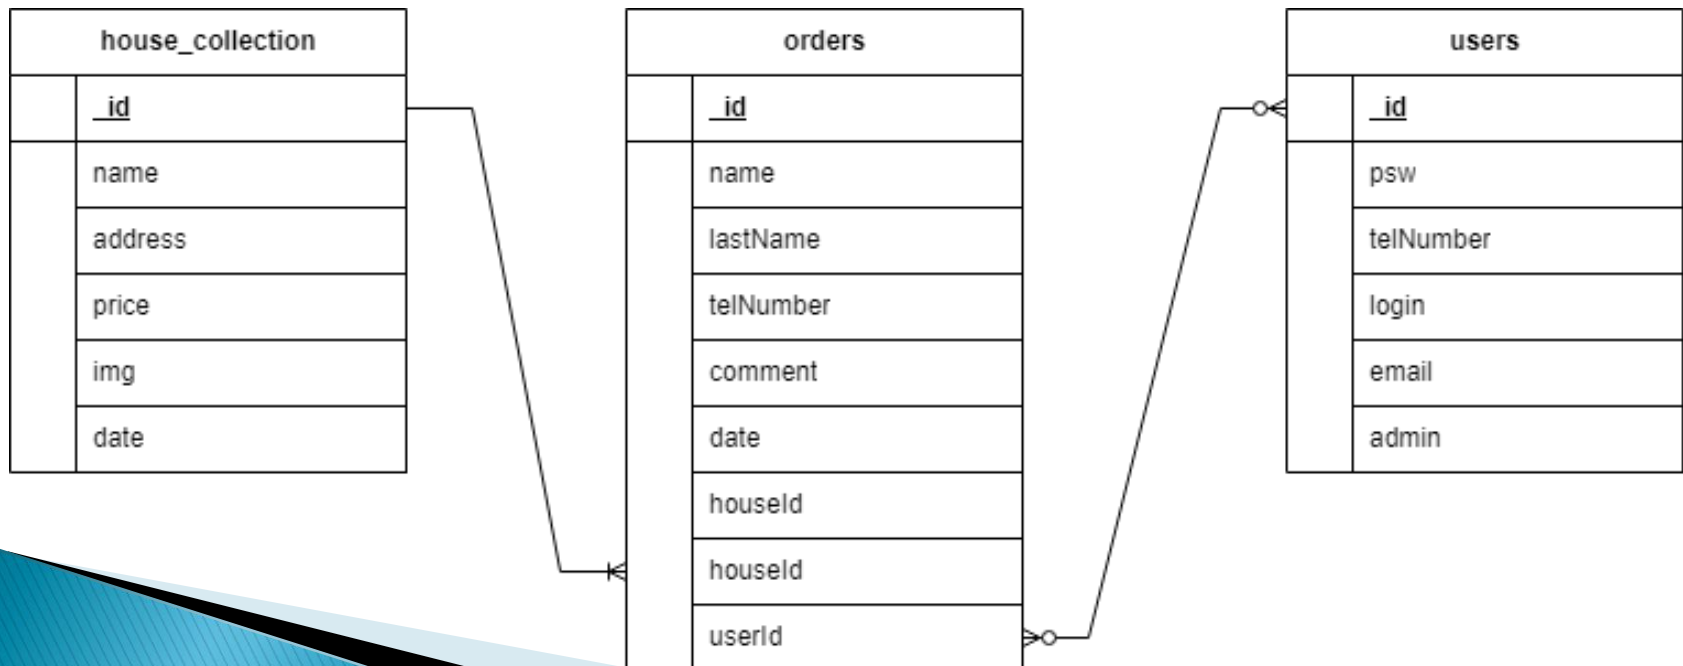

Структура приложения

- ▶ Приложение состоит из следующих технологий:

Фреймворк Angular для клиентской части

Фреймворк NestJs для серверной части

NoSQL база данных MongoDB

Структурная схема приложения

Схема серверной части

Структура базы данных

DTO – data transfer object. Это класс, содержащий данные без какой-либо логики для работы с ними. DTO обычно используются для передачи данных между различными приложениями

Индексная страница