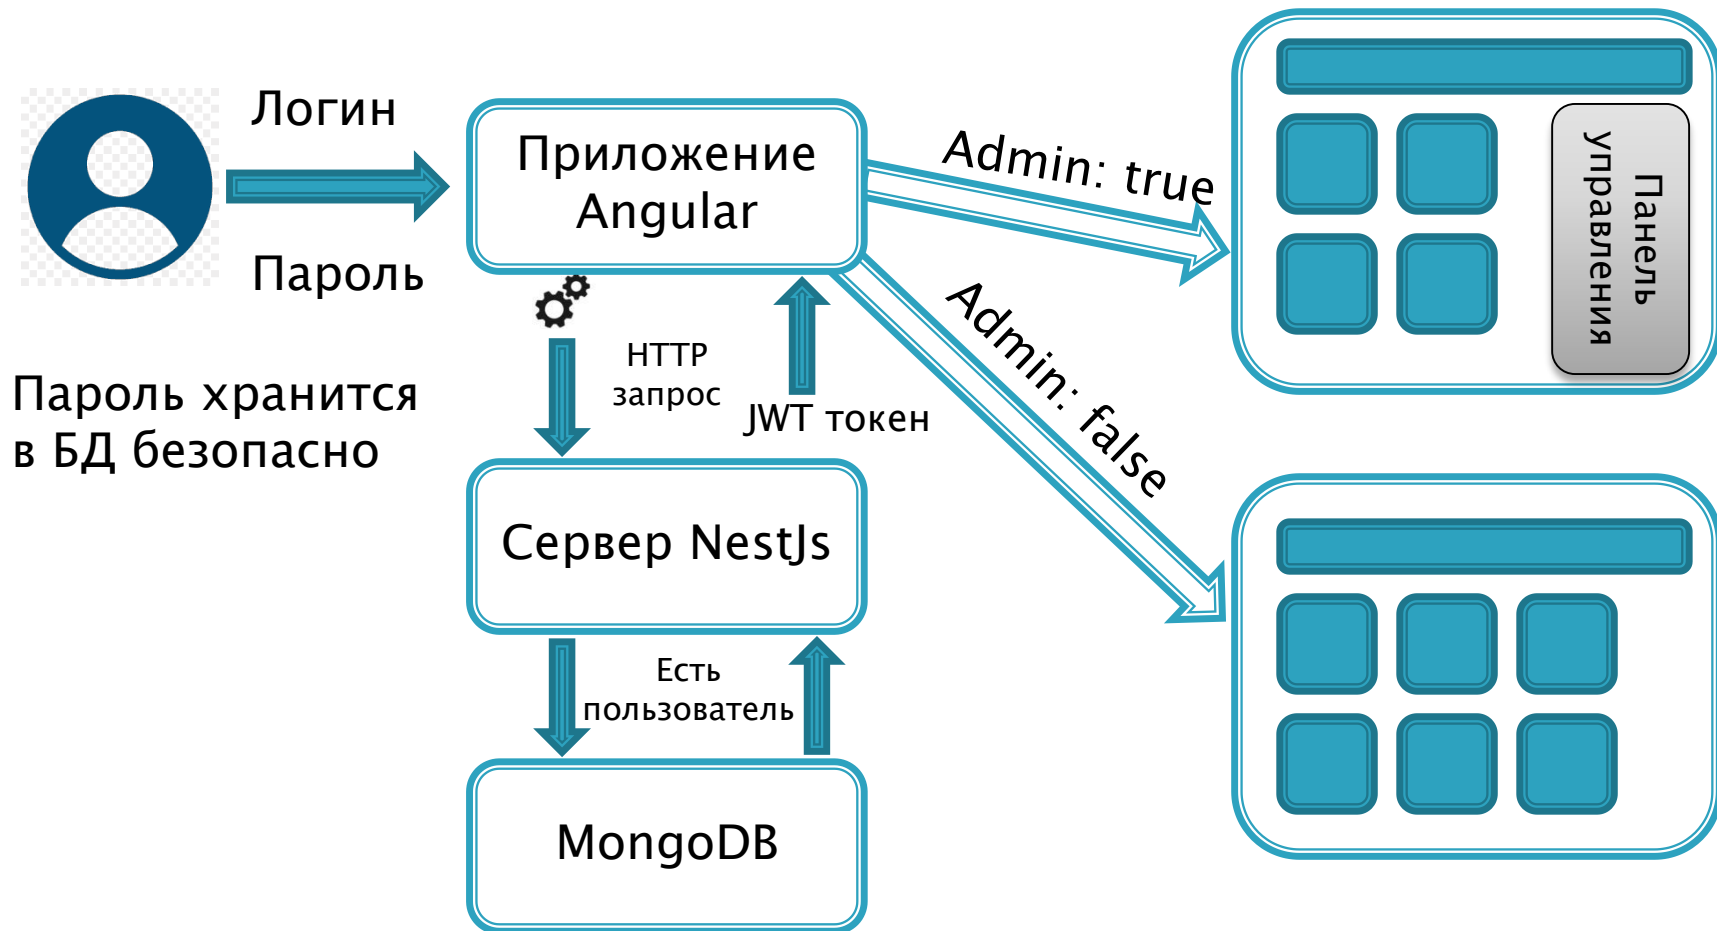

Авторизация пользователя