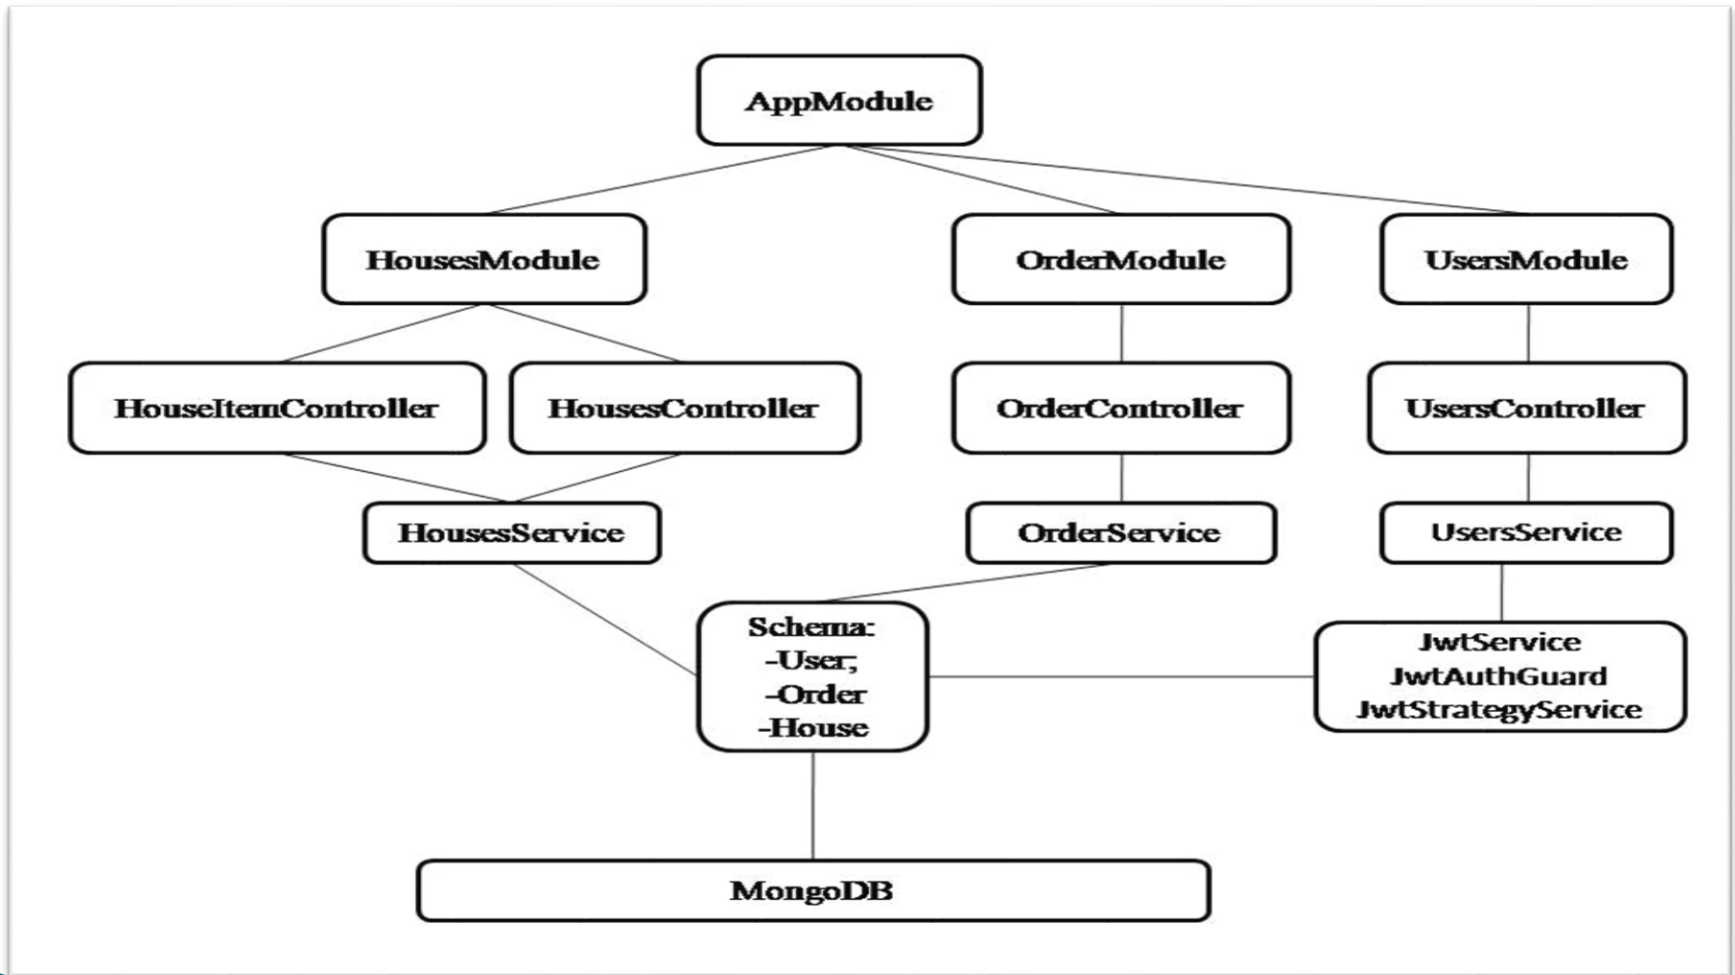

Структура приложения

- ▶ Приложение состоит из следующих технологий:

Фреймворк Angular для клиентской части

Фреймворк NestJs для серверной части

NoSQL база данных MongoDB

Структурная схема приложения

Схема серверной части

Структура базы данных

DTO – data transfer object. Это класс, содержащий данные без какой-либо логики для работы с ними. DTO обычно используются для передачи данных между различными приложениями

Индексная страница